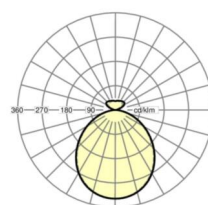

параметры

номер заказа	43221014115
код EAN	4020863304387
номер таможенного тарифа	94051190
Знак прохождения контроля	IP 20, класс защиты I, F, Indoor, CE
Степень ударопрочности IK	IK03
Температура окружающая	ta 25°C
Гарантийный срок	5 лет

электротехника

Балласт	Электронный драйвер (1 штука)
Мощность системы	44W
сетевое напряжение	230V/50Hz
автоматический предохранитель (пусковой ток)	16 штук/B10, 26 штук/B16, 27 штук/C10, 43 штук/C16
класс энергосбережения/Источник света	C

Оптика

Оснастка	LED, цветопередача/оттенок света CRI ≥ 80 / 4000K
Допуск для координаты цветности (MacAdam)	3SDCM
Номинальный световой поток	4931lm
Срок службы LED	50000h L80/B10 (Tq 25°C)
светоотдача светильников	113lm/W
UGR поп./вдоль	20.2 / 20.0

Механика

цвет корпуса	алюминий натурального анодирования
размеры (LxWxH/DxH)	1199mm x 330mm x 30mm
вес (нетто)	6.3kg
Вид монтажа	установка отдельных светильников на подвесе

размеры

L	1199 mm	Длина
B	330 mm	Ширина
H	30 mm	Высота
A1	700 mm	Расстояние между точками крепежа при одиночной установке
P min	150 mm	Минимальная длина подвеса
P max	1900 mm	Максимальная длина подвеса

DEEP-LINK

<https://www.regiolux.de/ru/article/43221014115>

Ссылка	LED 4900lm 840
ηLB	100 %
Φ ↓/↑	84 % / 16 %
UGR поп./вдоль	20.2 / 20.0